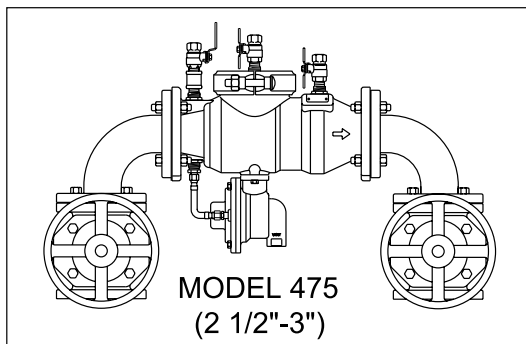

## Parts Drawing

#1 CHECK ASSEMBLY  
(375 & 475 2 1/2" & 3")

#2 CHECK ASSEMBLY  
(375 & 475 2 1/2" & 3")

MODEL 375  
(2 1/2"-3")

### Repair Kit, Rubber

**RK212-375R**      **RK8-375R**  
 Size 2-1/2"-6"      Size 8" and 10"

Item Number	Description	Qty.	Part Number	Part Number
6	SEAL RING	1	3707-12	3711-12
4	DIAPHRAGM	1	3707-43	3711-43
2	O-RING	1	222N	227N
11	O-RING	1	032N	146N
14	O-RING	1	032N	142N