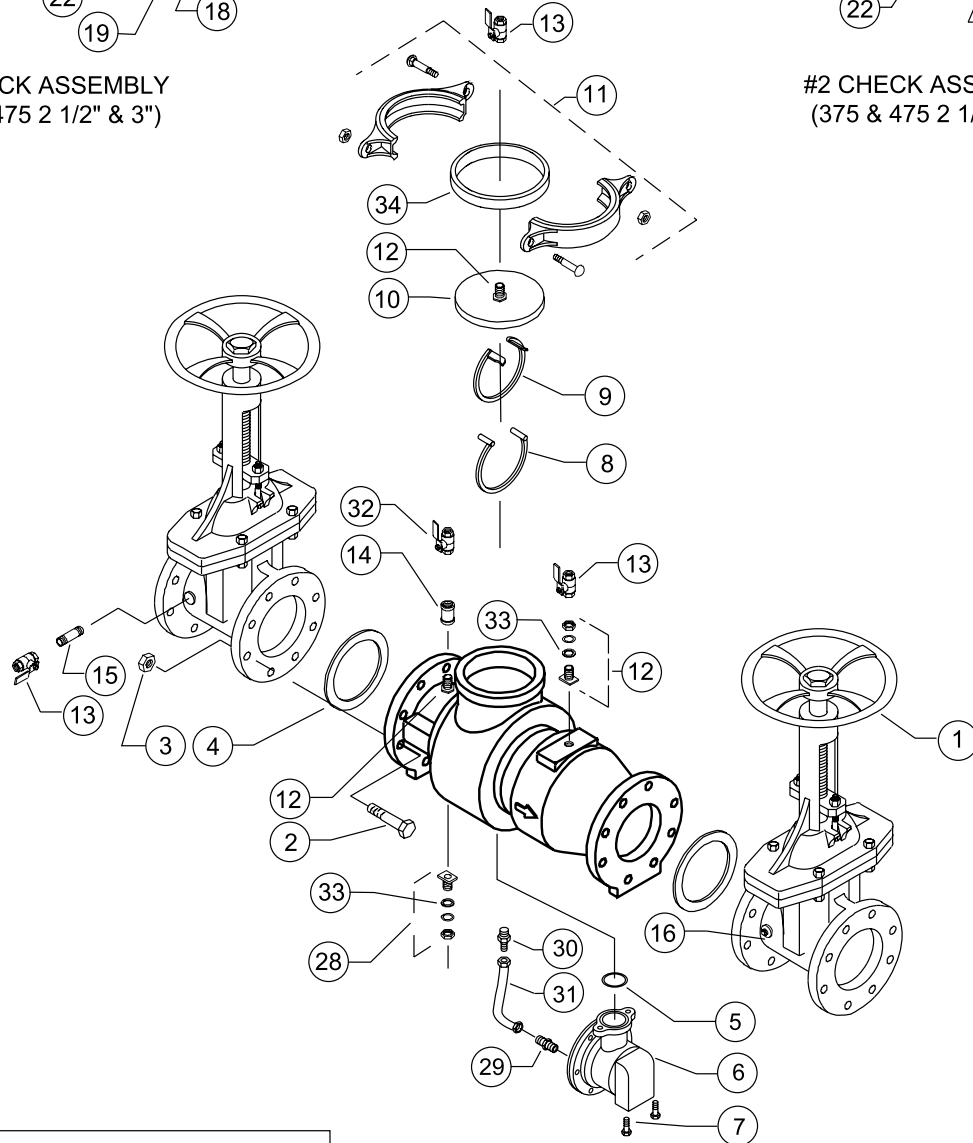

### Repair Kit

**RK212-350**

**Size 2-1/2, 3"**

Part Number	Qty.	Description
3507-12	2	SEAL RING
245N	2	O-RING
WK-111N	2	O-RING

## Parts Drawing

#1 CHECK ASSEMBLY  
(375 & 475 2 1/2" & 3")

#2 CHECK ASSEMBLY  
(375 & 475 2 1/2" & 3")

MODEL 375  
(2 1/2"-3")

## Relief Valve – 2-1/2" to 10"

RELIEF VALVE COMPLETE      3707-CU-XL      3711-CU-XL

Item Number	Description	Qty.	2-1/2"-6"	Qty.	8" and 10"
1	BOLT, COVER	6	554-11A	8	957-11
2	O-RING	1	222N	1	227N
3	UPPER PLUNGER	1	3707-34	1	3711-34
4	DIAPHRAGM	1	3707-43	1	3711-43
5	LOWER PLUNGER	1	3707-34A	1	3711-34A
6	SEAL RING	1	3707-12	1	3711-12
7	SEAL RETAINER	1	3707-14	1	3711-14
8	SCREW	1	558-11E	1	558-11E
9	CU SPRING	1	3707-33A	1	3711A-33
10	CU SEAT	1	3707-18	1	3711-18
11	O-RING	1	032N	1	146N
12	WASHER	1	N/A	1	3707-14
13	STEM ASSY.	1	3707-50	1	3711-50
14	O-RING	1	032N	1	142N

### Repair Kit, Rubber

**RK212-375R**      **RK8-375R**  
 Size 2-1/2"-6"      Size 8" and 10"

Item Number	Description	Qty.	Part Number	Part Number
6	SEAL RING	1	3707-12	3711-12
4	DIAPHRAGM	1	3707-43	3711-43
2	O-RING	1	222N	227N
11	O-RING	1	032N	146N
14	O-RING	1	032N	142N